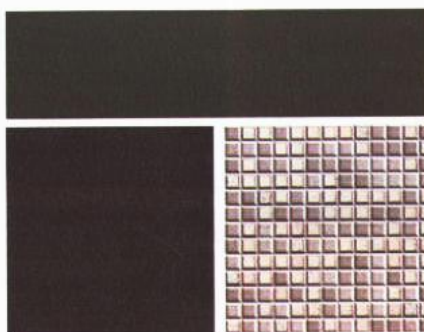

## ◀ Finiture color polvere

In pasta bianca per rivestimenti: formato diamantato rettificato, cm 15x56 (€ 87/mq) e mosaico cm 30,5x30,5 (€ 30 al mq). Pavimento, grès porcellanato rettificato, con superficie in rilievo, cm 30,5x30,5 (€ 60/mq). Tutti di Fap Ceramiche