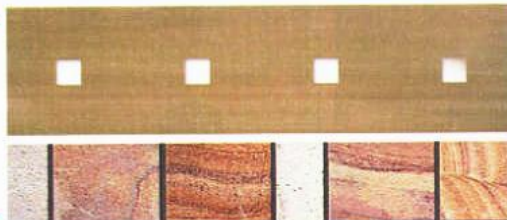

▼ Sfumature e tinte unite

9 colori da abbinare tono su tono per i rivestimenti. Serie Atelier, bicottura in pasta bianca, di cm 25x50 o 32x96 (ABK da € 89/mq)

Listelli decorativi per sottolineare con discrezione le pareti piastrellate. Glazy Kaki, bicottura in pasta bianca serie Top Color (cm 14x56 € 13,50/pz+iva), sotto, Replay, in grès porcellanato effetto marmo, serie Pietre d'Italia (cm 5x45 € 23/pz+iva). Ceramica Sant'Agostino.