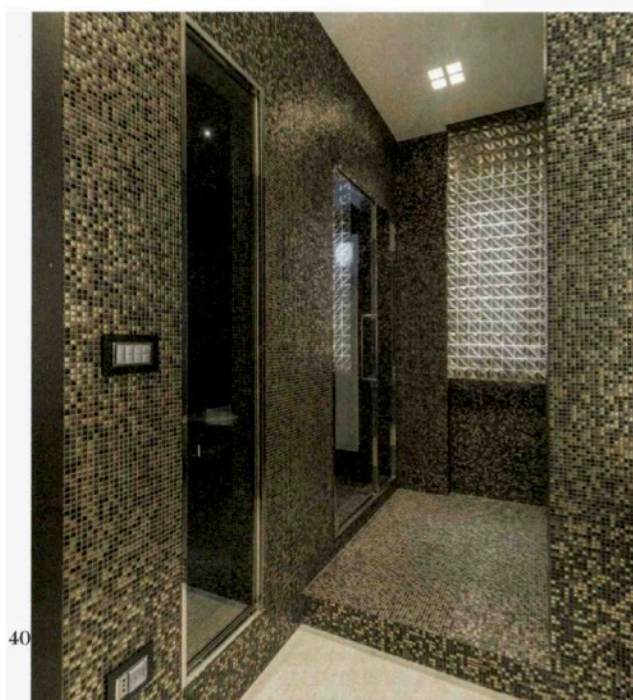

#### IL BAGNO È UN AMBIENTE A CINQUE STELLE

Il bagno principale è pensato come una Spa domestica con doccia cromoterapica e bagno turco (Touch&Stim 45 di Effegibi con soffioni Cube light Rgb cromotherapy 4 luci di Bossini), in grado di accogliere fino a 4 persone contemporaneamente (sopra, a destra, vista dall'interno). L'ambiente benessere risulta rialzato da un gradino e preceduto dalla zona di servizio (sopra, a sinistra) caratterizzata da lavandini gemelli (Paper di Teuco con rubinetteria serie Leaf, sempre di Teuco) su piano d'appoggio in Duralight. Lo specchio a filomuro (Dinno di Isabagno) nasconde un vano contenitore. I sanitari sospesi (serie Outline di Teuco) sono protetti alla vista dal muro. Pareti e pavimento sono rivestiti a tutta altezza da micro tessere di mosaico (Appiani). In sintonia con il rivestimento anche gli accessori come la tenda (Baumann).