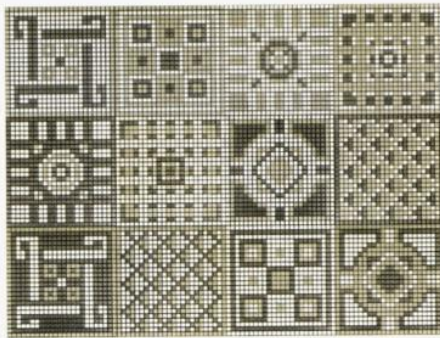

## Memorie di luce e ombra

**Miscele di mosaico ceramico  
prodotte pressando smalto  
e argilla, con risultati sorprendenti.**

### CALEIDOSCOPIO DI DECORI

La collezione Memorie è in due decori,  
Luce e Ombra, composti ciascuno da 12  
moduli cm 30x30. Per creare superfici  
policromatiche sia in interni sia in esterni.

## Bianco-nero, lucido-opaco

**Elementi esagonali e ottagonali  
di vari formati nella serie Marmi  
reali, ora anche in una sofisticata  
versione mat. Quattro le finiture:  
Carrara, Statuario gold, Nero reale  
e l'inedito Brardiglio.**