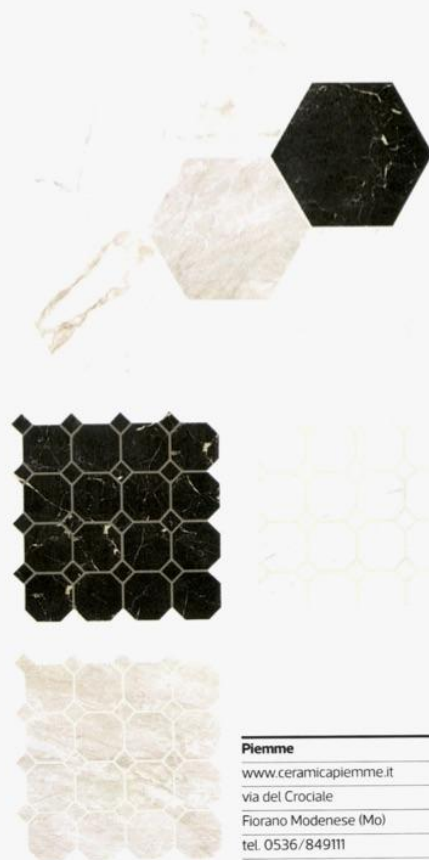

## Memorie di luce e ombra

**Miscele di mosaico ceramico  
prodotte pressando smalto  
e argilla, con risultati sorprendenti.**

### CALEIDOSCOPIO DI DECORI

La collezione Memorie è in due decori,  
Luce e Ombra, composti ciascuno da 12  
moduli cm 30x30. Per creare superfici  
policromatiche sia in interni sia in esterni.

## Bianco-nero, lucido-opaco

**Elementi esagonali e ottagonali  
di vari formati nella serie Marmi  
reali, ora anche in una sofisticata  
versione mat. Quattro le finiture:  
Carrara, Statuario gold, Nero reale  
e l'inedito Brardiglio.**