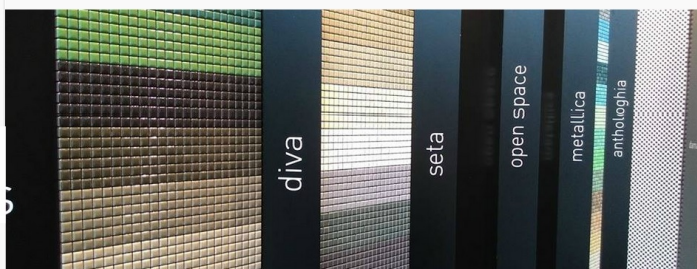

Home news Appiani ed il fascino di Colore

Pubblicato il 4 nov 2015

La collezione **COLORE** vi conquisterà con il suo appeal irresistibile. Tra le varie declinazioni, troviamo Seta: gli smalti ceramici dalla finitura opaca permettono di ottenere giochi di luce inconsueti. L'uso a rivestimento è indicato per zone residenziali, commerciali e per i luoghi di benessere, quello a pavimento per i bagni residenziali. Open Space si caratterizza invece per i suoi colori naturali su superfici opache e, grazie alle sue finiture antiscivolo, questa linea è l'ideale per zone balneazione di piscine, pavimentazioni e facciate esterne.

Le diverse tonalità di Anthologhia applicate sulla superficie smaltata semilucida danno un effetto "mosso" alle campiture. La finitura metallizzata distingue invece la linea Metallica: anche in questo caso le molteplici tonalità offrono giochi di luce e riflessi estasiati. Oro e Platino vi regaleranno un'esperienza da mille e una notte grazie ai loro effetti cangianti, Diva invece fa leva sull'accentuata rotondità delle sue tessere e sulla sorprendente lucentezza della superficie smaltata per stupire ed incantare.